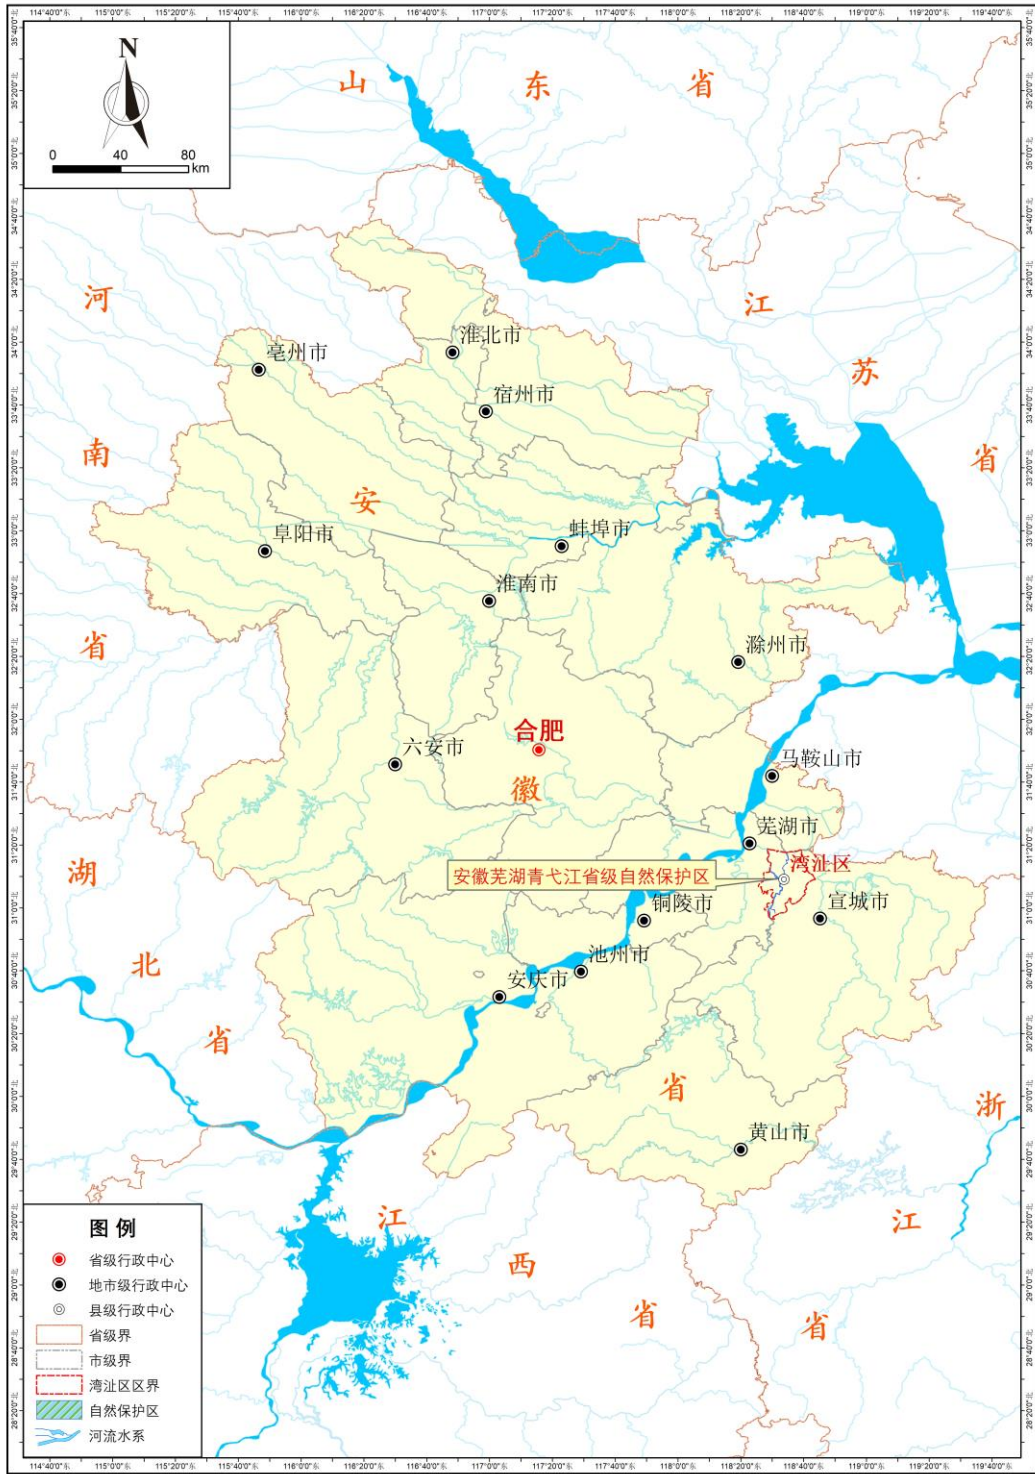

安徽芜湖青弋江省级自然保护区地理位置示意图

安徽芜湖青弋江省级自然保护区边界范围图

制图时间：2023.02

制图单位：安徽珩戎林业规划设计有限公司

安徽芜湖青弋江省级自然保护区功能区划图

制图时间：2023.02

制图单位：安徽珩戎林业规划设计有限公司

安徽芜湖青弋江省级自然保护区主要拐点图

制图时间：2023.02

制图单位：安徽珩成林业规划设计有限公司

安徽芜湖青弋江省级自然保护区核心区拐点分布图

制图时间: 2023.02

制图单位: 安徽珩成林业规划设计有限公司

安徽芜湖青弋江省级自然保护区一般控制区拐点分布图

制图时间: 2023.02

制图单位: 安徽珩成林业规划设计有限公司