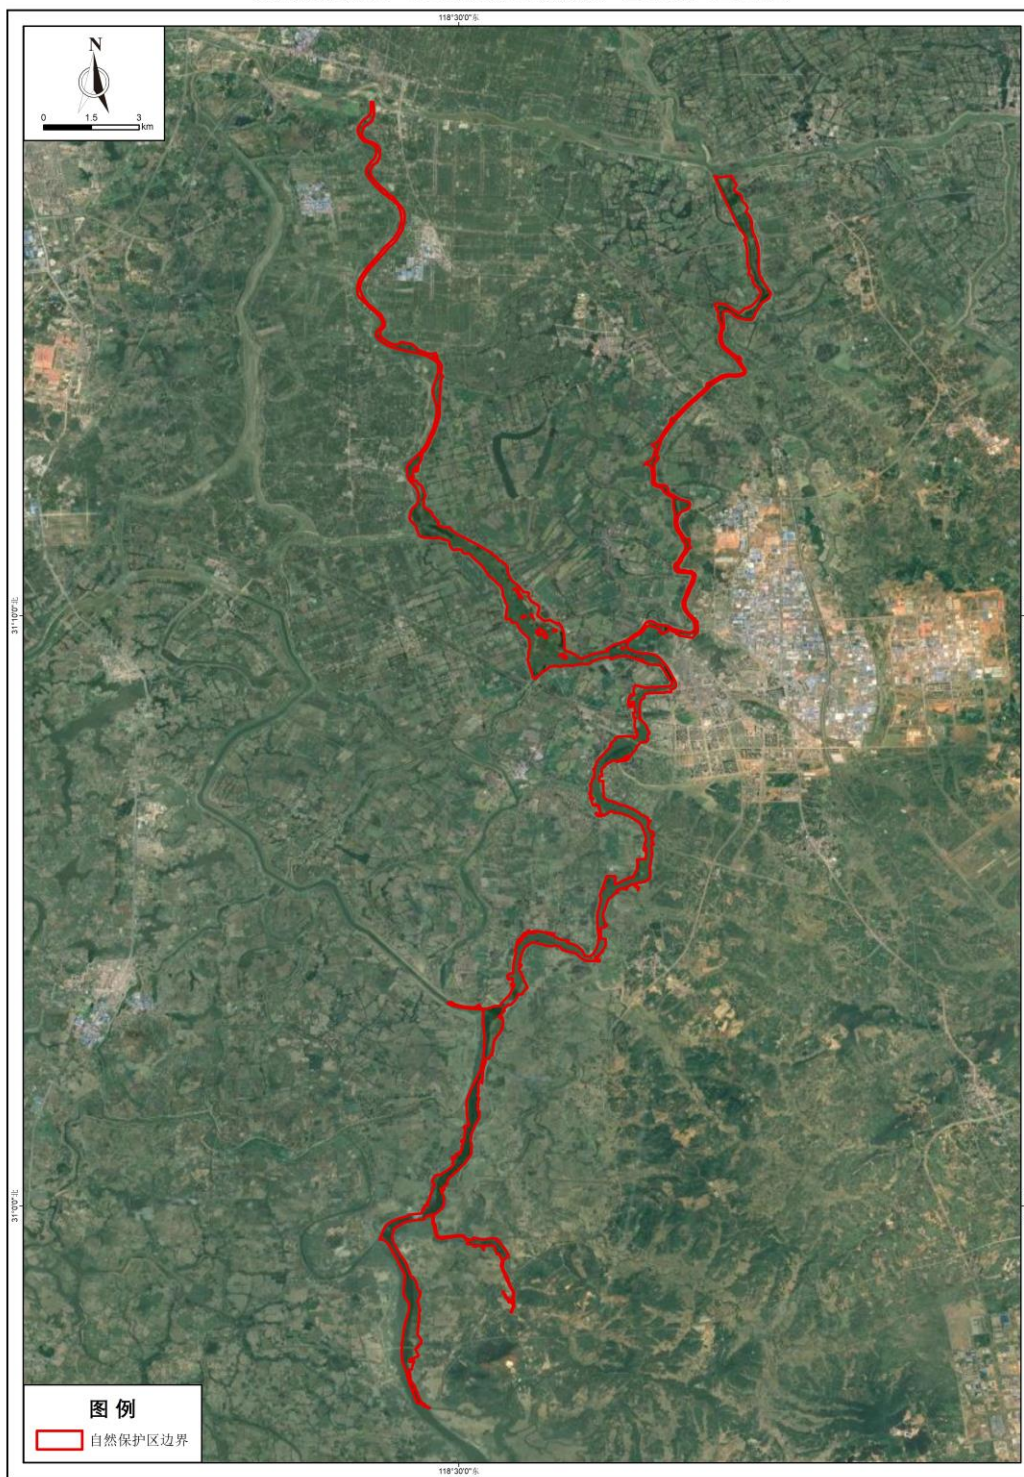

安徽芜湖青弋江省级自然保护区地理位置示意图

安徽芜湖青弋江省级自然保护区边界范围图

制图时间：2023.02

制图单位：安徽珩戎林业规划设计有限公司

安徽芜湖青弋江省级自然保护区功能区划图

制图时间：2023.02

制图单位：安徽珩戎林业规划设计有限公司

安徽芜湖青弋江省级自然保护区主要拐点图

制图时间：2023.02

制图单位：安徽珩成林业规划设计有限公司

安徽芜湖青弋江省级自然保护区核心区拐点分布图

制图时间: 2023.02

制图单位: 安徽珩成林业规划设计有限公司

安徽芜湖青弋江省级自然保护区一般控制区拐点分布图

制图时间: 2023.02

制图单位: 安徽珩成林业规划设计有限公司