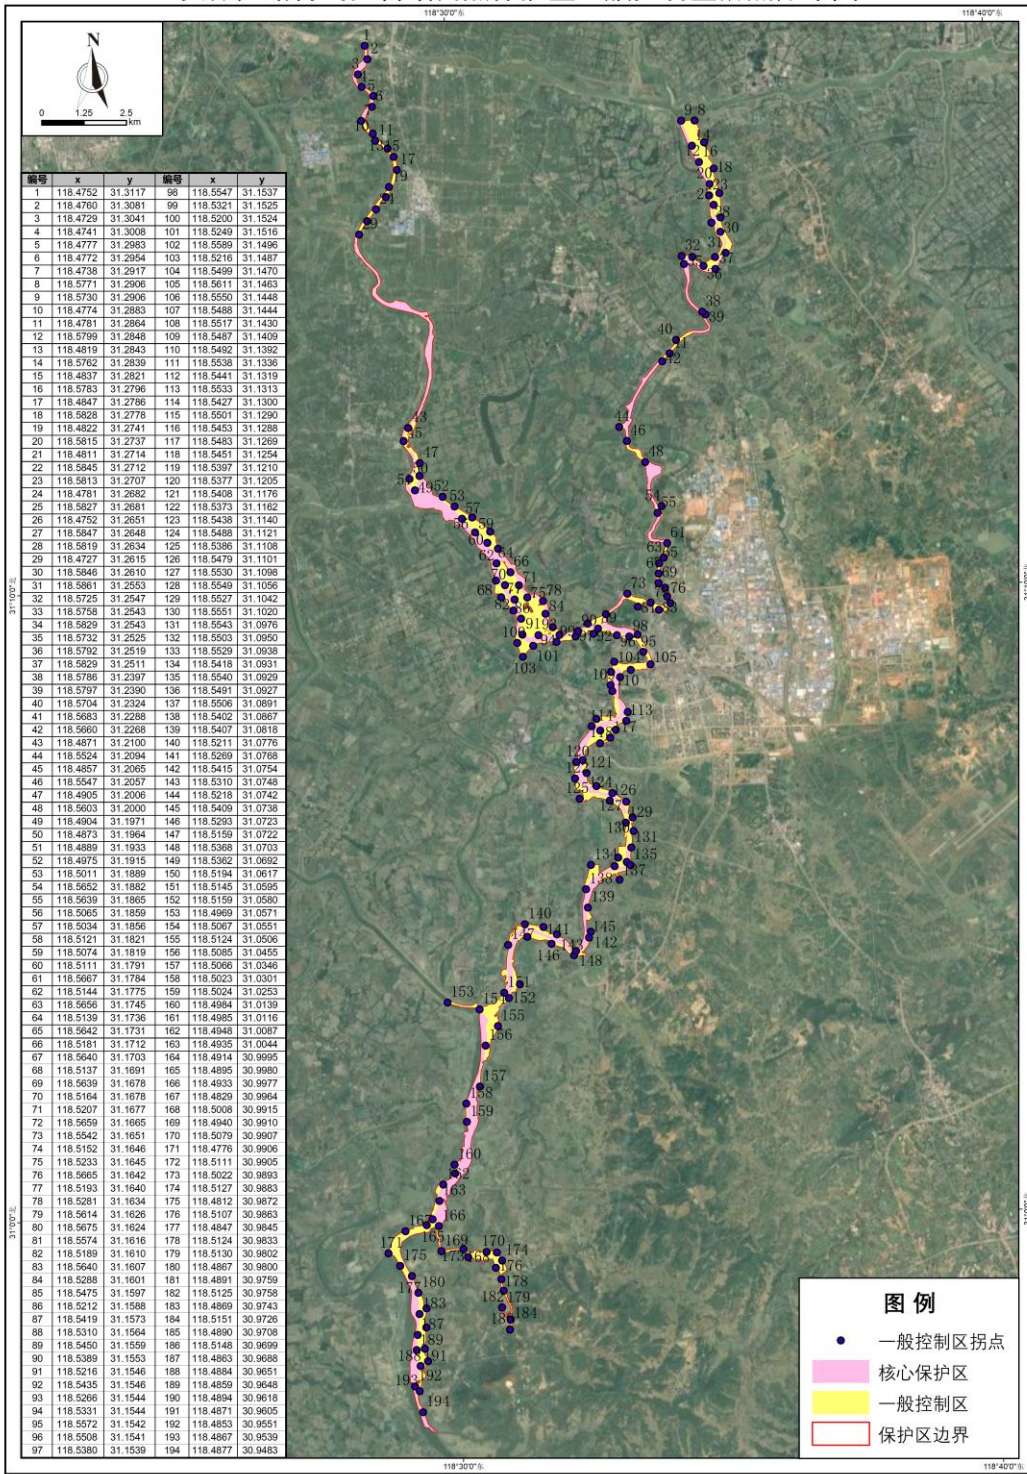

制图时间：2023.02

制图单位：安徽珩成林业规划设计有限公司

安徽芜湖青弋江省级自然保护区核心区拐点分布图

制图时间: 2023.02

制图单位: 安徽珩成林业规划设计有限公司

安徽芜湖青弋江省级自然保护区一般控制区拐点分布图

制图时间: 2023.02

制图单位: 安徽珩成林业规划设计有限公司