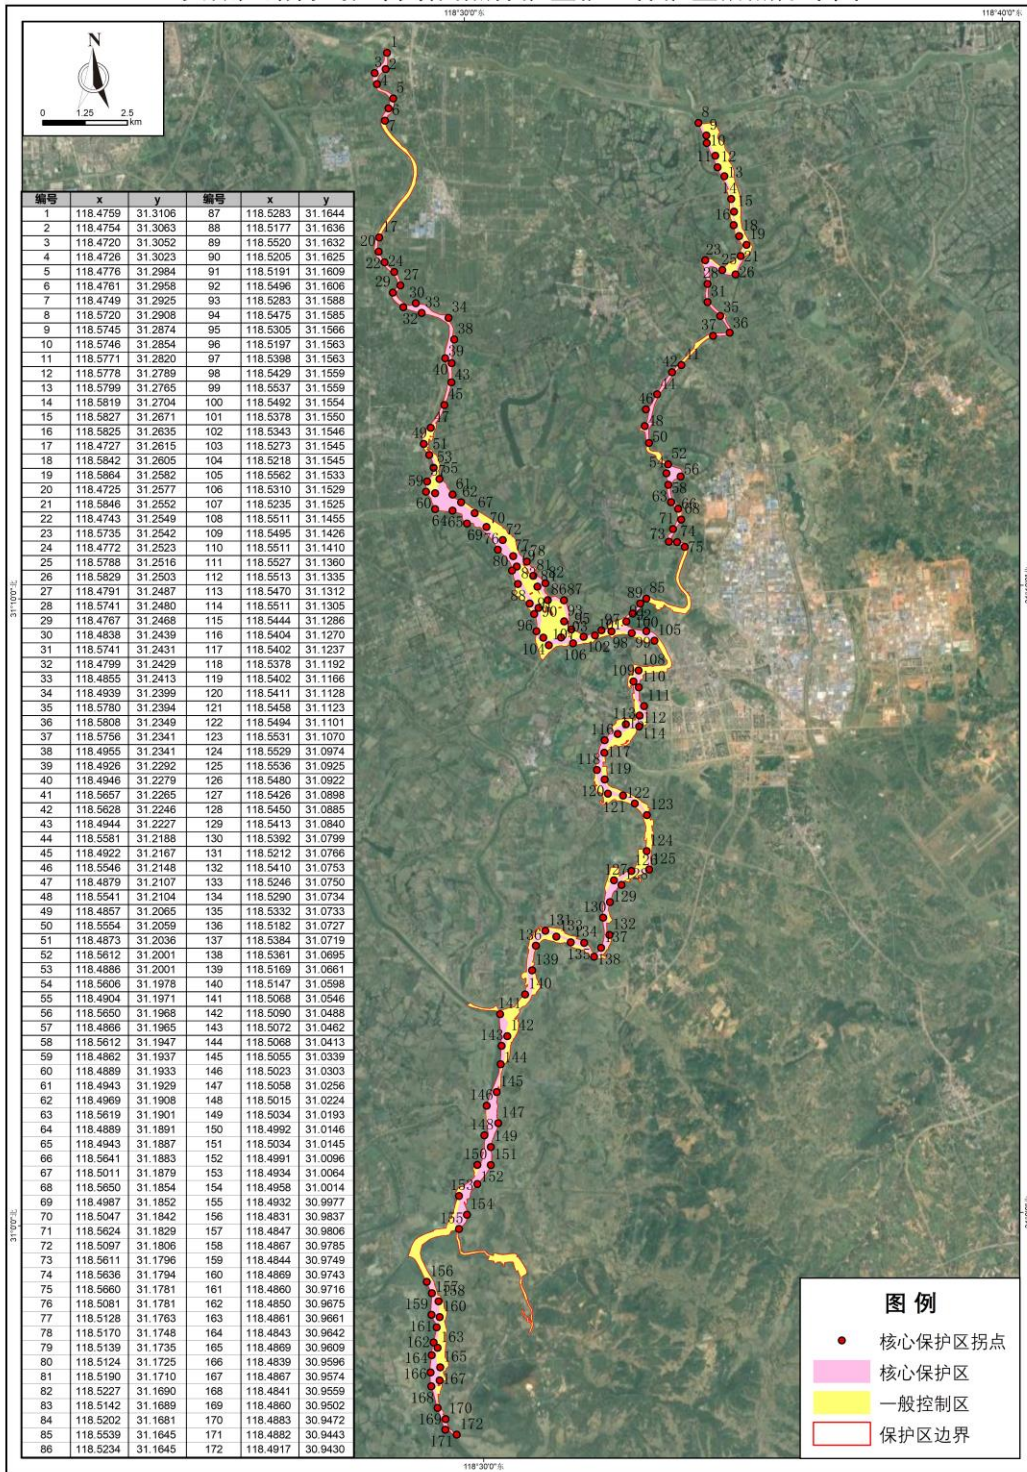

安徽芜湖青弋江省级自然保护区地理位置示意图

安徽芜湖青弋江省级自然保护区边界范围图

制图时间：2023.02

制图单位：安徽珩戎林业规划设计有限公司

安徽芜湖青弋江省级自然保护区功能区划图

制图时间：2023.02

制图单位：安徽珩戎林业规划设计有限公司

安徽芜湖青弋江省级自然保护区主要拐点图

制图时间：2023.02

制图单位：安徽珩成林业规划设计有限公司

安徽芜湖青弋江省级自然保护区核心区拐点分布图

制图时间: 2023.02

制图单位: 安徽珩成林业规划设计有限公司

安徽芜湖青弋江省级自然保护区一般控制区拐点分布图

制图时间: 2023.02

制图单位: 安徽珩成林业规划设计有限公司