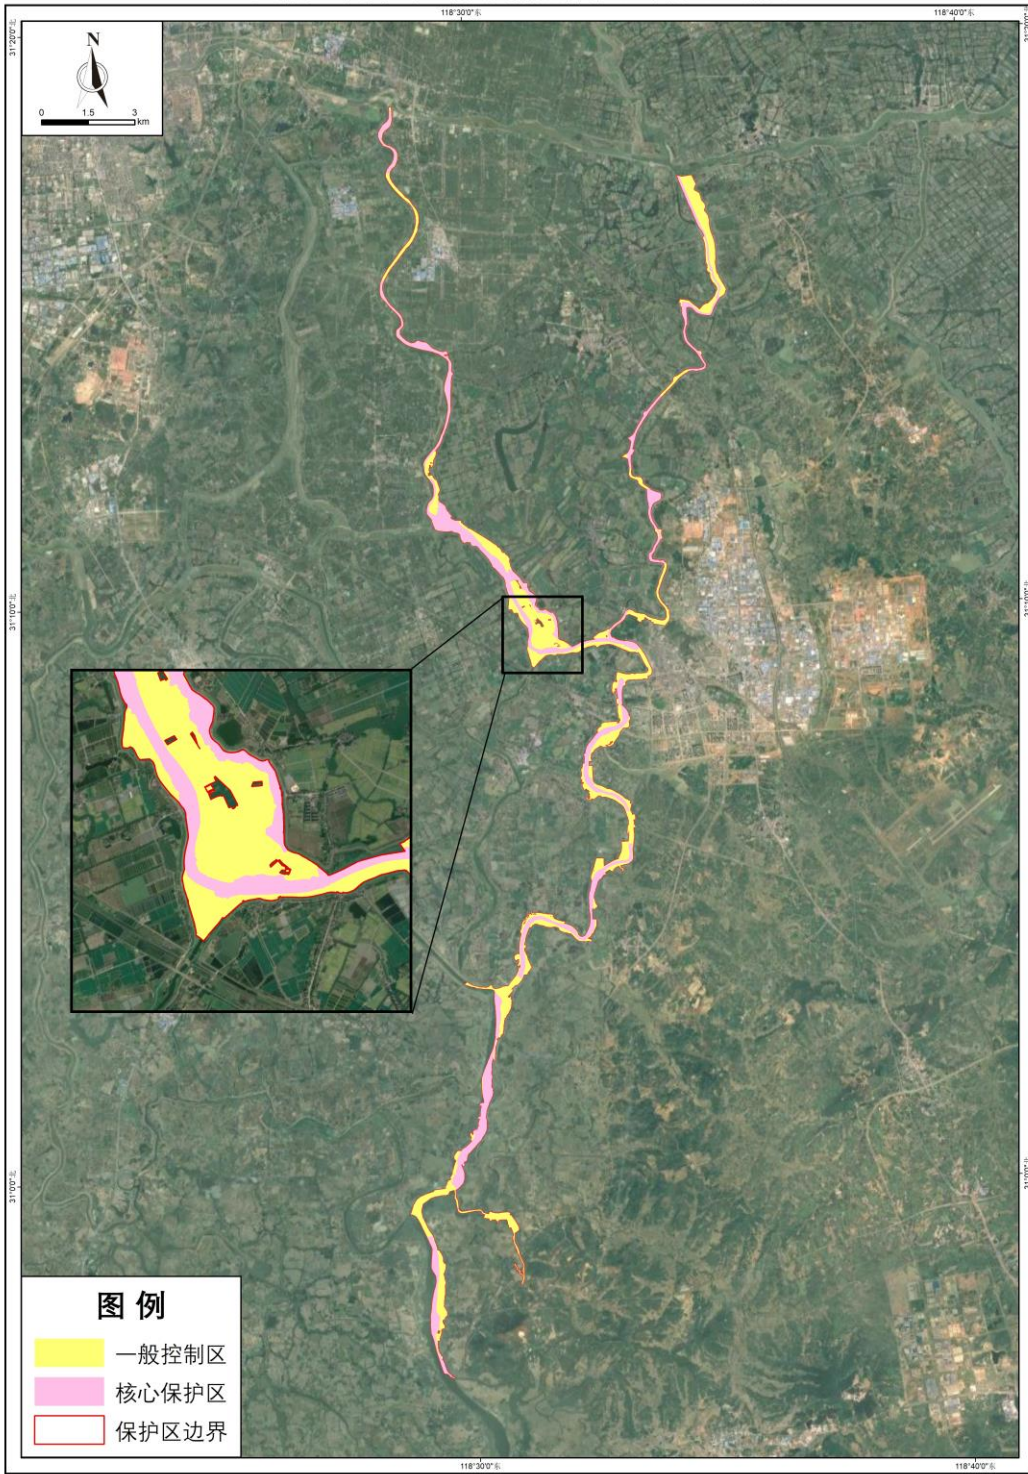

安徽芜湖青弋江省级自然保护区地理位置示意图

安徽芜湖青弋江省级自然保护区边界范围图

制图时间：2023.02

制图单位：安徽珩戎林业规划设计有限公司

安徽芜湖青弋江省级自然保护区功能区划图

制图时间：2023.02

制图单位：安徽珩戎林业规划设计有限公司

安徽芜湖青弋江省级自然保护区主要拐点图

制图时间：2023.02

制图单位：安徽珩成林业规划设计有限公司

安徽芜湖青弋江省级自然保护区核心区拐点分布图

制图时间: 2023.02

制图单位: 安徽珩成林业规划设计有限公司

安徽芜湖青弋江省级自然保护区一般控制区拐点分布图

制图时间: 2023.02

制图单位: 安徽珩成林业规划设计有限公司