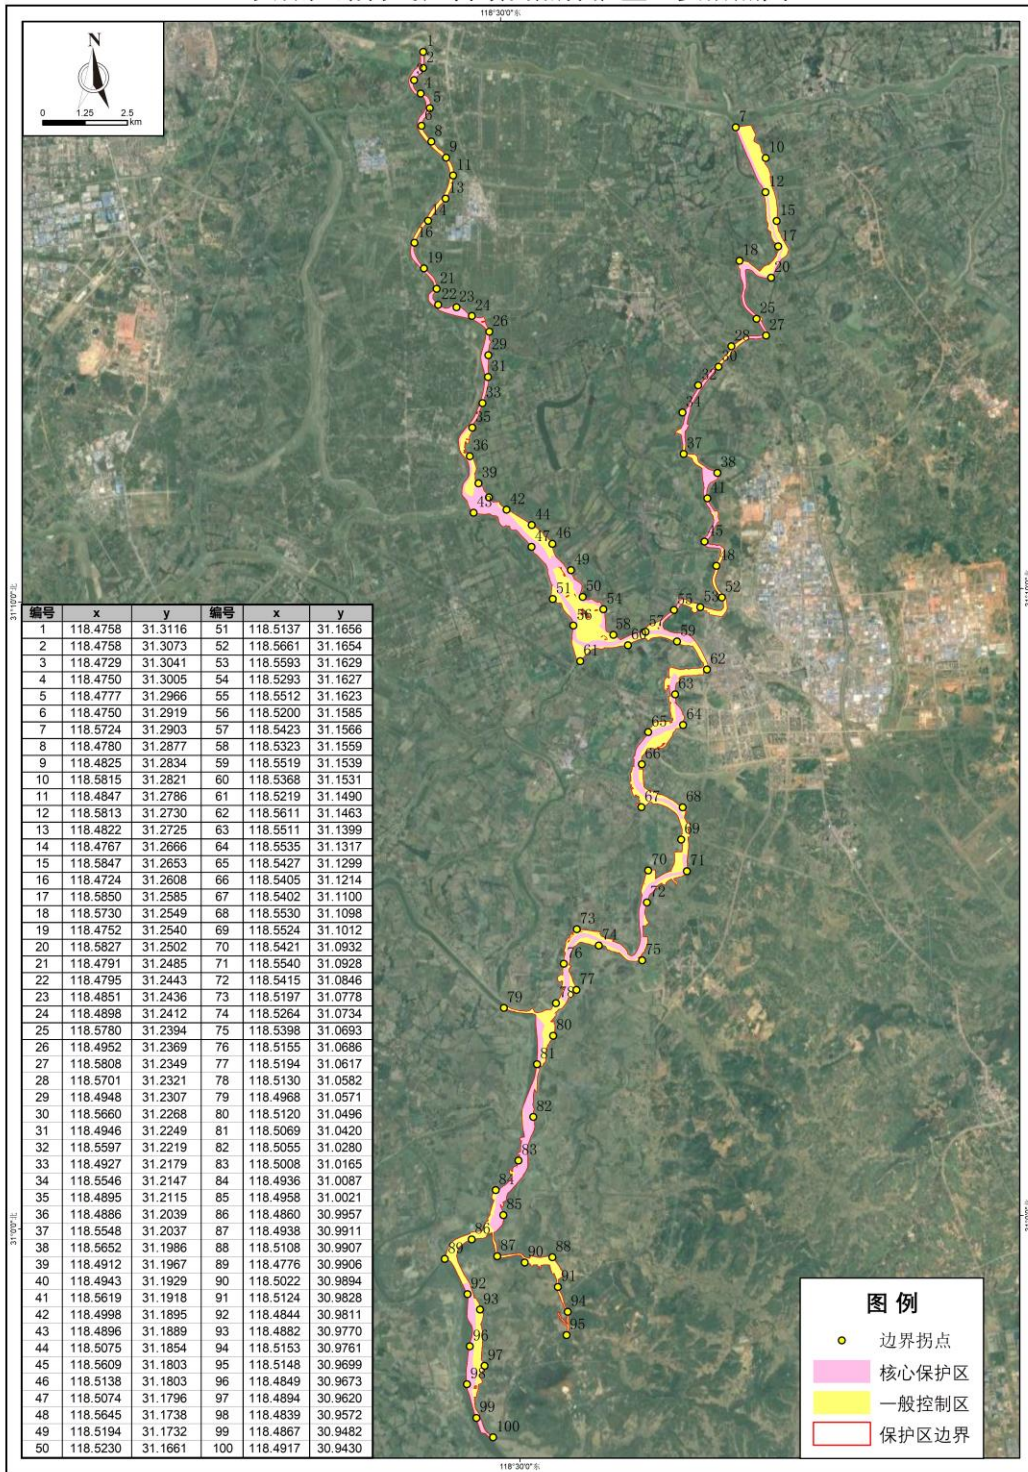

安徽芜湖青弋江省级自然保护区地理位置示意图

安徽芜湖青弋江省级自然保护区边界范围图

制图时间：2023.02

制图单位：安徽珩戎林业规划设计有限公司

安徽芜湖青弋江省级自然保护区功能区划图

制图时间：2023.02

制图单位：安徽珩戎林业规划设计有限公司

安徽芜湖青弋江省级自然保护区主要拐点图

制图时间：2023.02

制图单位：安徽珩成林业规划设计有限公司

安徽芜湖青弋江省级自然保护区核心区拐点分布图

制图时间: 2023.02

制图单位: 安徽珩成林业规划设计有限公司

安徽芜湖青弋江省级自然保护区一般控制区拐点分布图

制图时间: 2023.02

制图单位: 安徽珩成林业规划设计有限公司